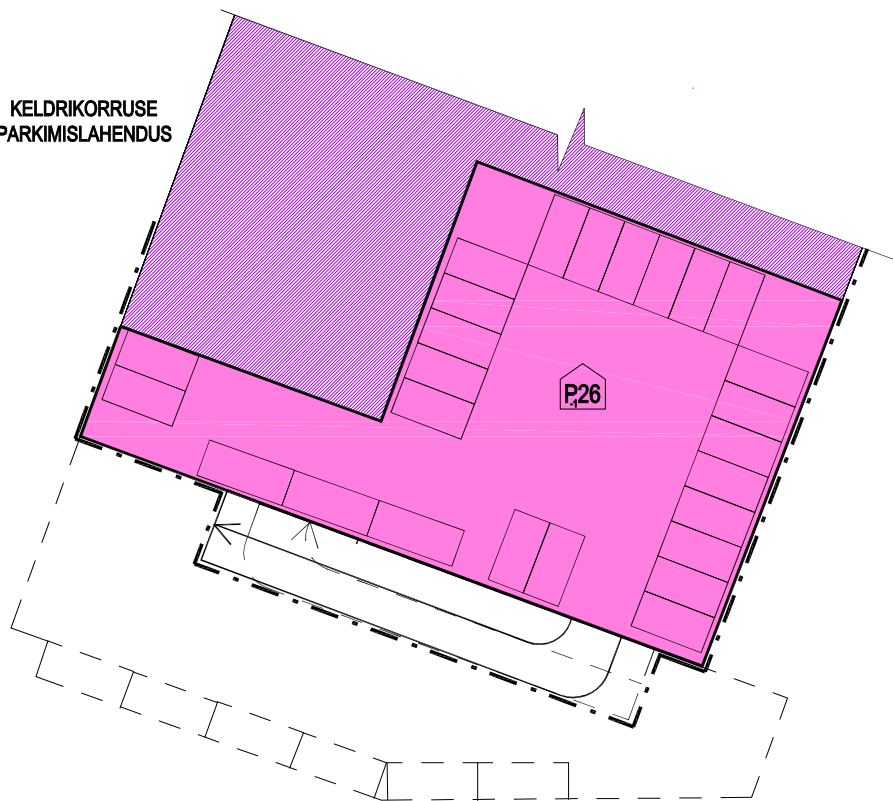

KELDRIKORRUSE
PARKIMISLAHENDUS

TEISE KORRUSE
PARKIMISLAHENDUS

MÄRKUS: JOONIS KEHTIB AINULT KOOS SELETUSKIRJAGA

ADDRESS: TARTUMAA TARTU LINN VEERIKU LINNAOSA		OBJEKT: ILMATSALU 28 KRUNDI DETAILPLANEERING	JONIS: PARKIMISKORRALDUS KORRUSTE KAUPA	
TÖO TEOSTAJA: <i>oü Casa Projekt</i>			TÖO NR.:	40/07
HAIGRU 9 TALLINN 10615 LITSENTS TEL. 668 46 30 E-MAIL: casa@casa.ee REG NR 10349123			MÕÖT:	1:500
PROJEKTIJUHT:	S. ELME		STAADIUM:	DP
MAASTIKUARHITEKT:	R.KOOLI		JOONISE NR.:	7
ARHITEKT:	M. SCHULTZ		VÄLJATRÜKI KUUPÄEV:	